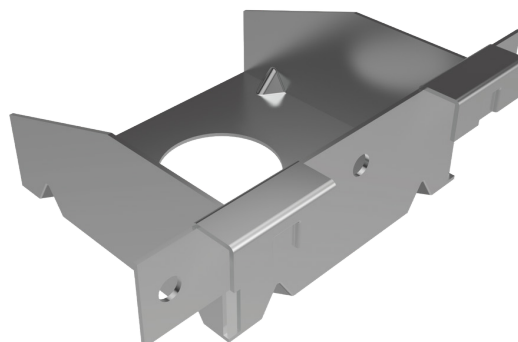

# RACORD DE ÎMBINARE LA ACELAȘI NIVEL

Coupler for CD 60 profiles

**NORGIPS®**

## DESCRIEREA PRODUSULUI

Racord de îmbinare la același nivel realizat din tablă metalică zincată de grosime 0.8 mm. Produs modular ce face parte din categoria accesoriilor pentru sistemele de plafoane. Realizat în concordanță cu: SR-EN 13964:2014-05.

## UTILIZARE

Destinat utilizării la interior ca element de conectare a structurii metalice a plafoanelor suspendate. Se utilizează pentru îmbinarea profilurilor CD 60 pe direcții perpendiculare la același nivel. Pentru realizarea îmbinării se vor utiliza 2 șuruburi auto-perforate Norgips 4,2 x 13 mm.